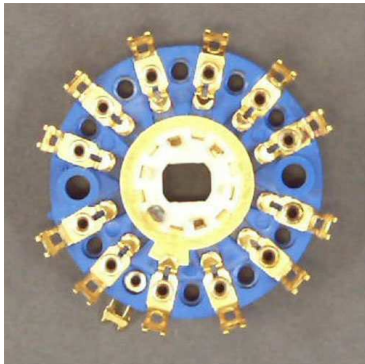

## Fiche technique

05/03/2016

**LOTGALETTE-65**

**GALETTE PLASTIQUE 12 POS. / 1 CIRCUIT**

GALETTE PLASTIQUE.  
12 POSITIONS / 1 CIRCUIT.  
ENTRAXE FIXATION:26mm.  
DIAM:33mm.  
CONTACTS DORES.