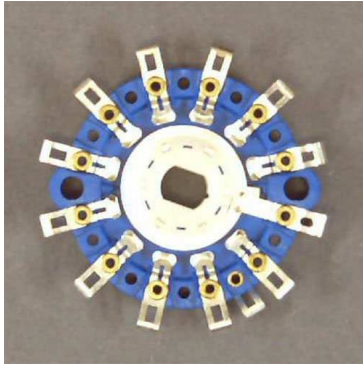

## Fiche technique

05/03/2016

**LOTGALETTE-64**

**GALETTE PLASTIQUE 12 POS. / 1 CIRCUIT**

GALETTE PLASTIQUE.  
12 POSITIONS / 1 CIRCUIT.  
ENTRAXE FIXATION:26mm.  
DIAM:33mm.