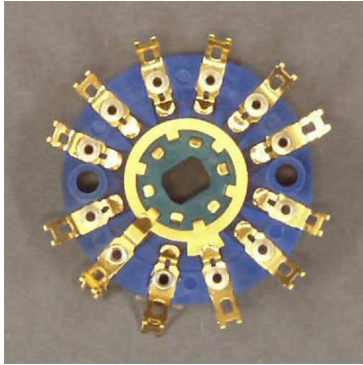

Fiche technique

05/03/2016

LOTGALETTE-66

GALETTE PLASTIQUE 12 POS. / 1 CIRCUIT

GALETTE PLASTIQUE.
12 POSITIONS / 1 CIRCUIT.
ENTRAXE FIXATION:26mm.
DIAM:33mm.
CONTACTS DORES.
FAB.:JEANRENAUD TYPE:MAY.