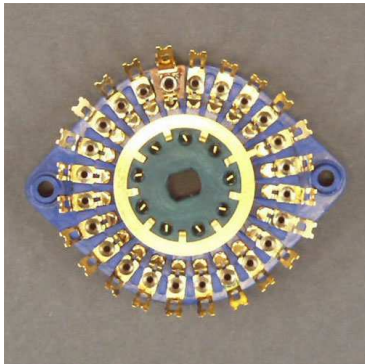

Fiche technique

05/03/2016

LOTGALETTE-69

GALETTE PLASTIQUE 24 POS. / 1 CIRCUIT

GALETTE PLASTIQUE.
24 POSITIONS / 1 CIRCUIT.
ENTRAXE FIXATION:50,5mm.
DIAM:47mm.
CONTACTS DORES.