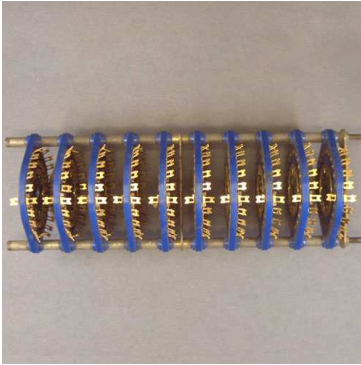

Fiche technique

05/03/2016

LOTGALETTE-70

GALETTE PLASTIQUE 24 POS. / 10 CIRCUITS

GALETTES PLASTIQUE.
24 POSITIONS / 10 CIRCUITS(10x1CIRCUIT).
ENTRAXE FIXATION:50,5mm.
DIM:58 x 180mm.
CONTACTS DORES.