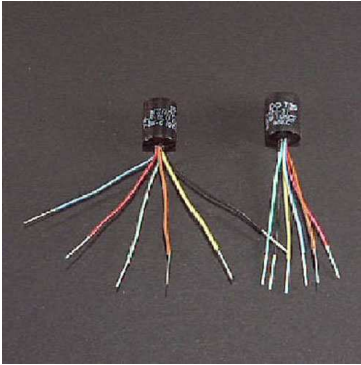

## Fiche technique

07/03/2016

**LOTHFTA-BL-1**

**TRANSFO BLINDE 2 ENROULEMENTS**

TRANSFO BLINDE 2 ENROULEMENTS:

--BN(MARRON)/R(ROUGE)/BLU(BLEU)=10Kct.

--Y(JAUNE)/BK(NOIR)/G(VERT)=10Kct.

FAB.:THOMSON.

REF.:DO-T36/M27/172-37.

U4083100B.

A0008471 11 0193.(DC9144).