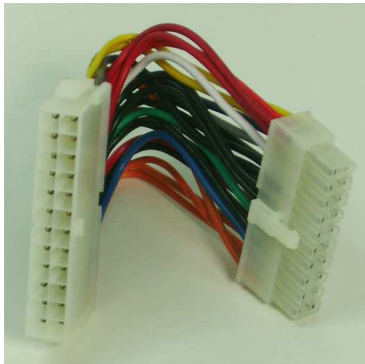

Fiche technique

07/03/2016

LOT-INFO-67

CABLE ALIMENTATION ATX 20Pins F>24Pins M

CÄble alimentation ATX,20 broches femelles >> 24 broches mâles (toutes câblées).
Long.:15cm.