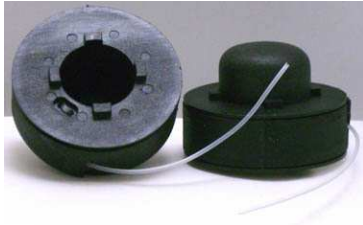

## Fiche technique

05/03/2016

**LOTJARDIN1**

**RX FIL COUPE BORDURE 8 M--1,2mm--2PIECES**

ROULEAU FIL NYLON POUR COUPE BORDURE ROTOR-FIL.  
LONG.:8 METRES,DIAM.:1,2mm.  
FAB.:PEREL POUR REF.:4096-18R.  
LOT DE 2 PIECES.