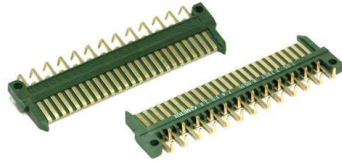

Fiche technique

08/03/2016

LOT-741938-852

CONNECTEUR HE7 MALE > CI 2-54 1x25Pts

Connecteur HE7.

Mâle >> CI, 1 x 25 Pts, pas 2/54.

Avec oreilles.

Fab.: THOMSON/METOX, ref.: 741 938-85 2/HE 7 B 0515.