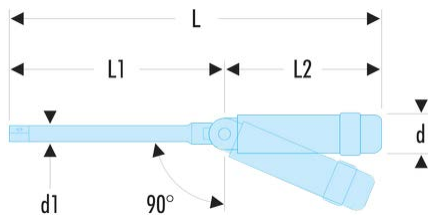

R.142 Poignée tournevis articulée 1/4"**Description :**

- Poignée tournevis ou poignée en L, cet accessoire permet l'approche rapide ou le blocage puissant.

d [mm]:	14
d1 [mm]:	8,1
L [mm]:	182
L1 [mm]:	105
L2 [mm]:	77
[g]:	125