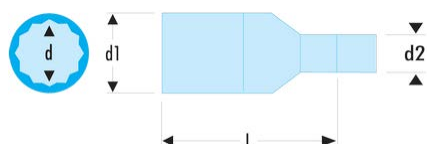

J.18LAVSE J.LAVSE - Douilles 3/8" 12 pans longues isolées 1000 Volts série VSE**Description :**

- Douilles à usage manuel.
- Carré d'entraînement 3/8" - 9,53 mm.
- Profil OGV®.

A [mm]:	18
d [mm]:	18
d1 [mm]:	28
L [mm]:	76
[g]:	157