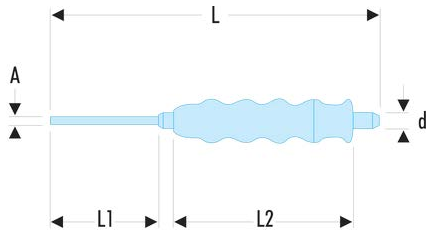

249.G10 249G - Chasse-goupilles gainés**Description :**

- Tige grande longueur.
- Tête traitée 43 HRc.
- Tige traitée 58 HRc.

A [mm]:	9,80
d [mm]:	14
L [mm]:	230
L1 [mm]:	100
L2 [mm]:	105
[g]:	181
[kg]:	0,181