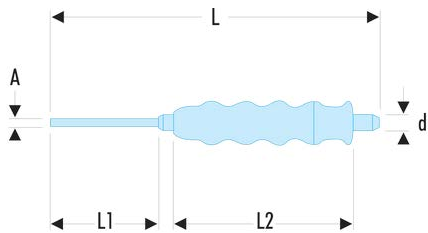

249.G14 249G - Chasse-goupilles gainés**Description :**

- Tige grande longueur.
- Tête traitée 43 HRc.
- Tige traitée 58 HRc.

A [mm]:	13,80
d [mm]:	18
L [mm]:	290
L1 [mm]:	140
L2 [mm]:	105
[g]:	490
[kg]:	0,490