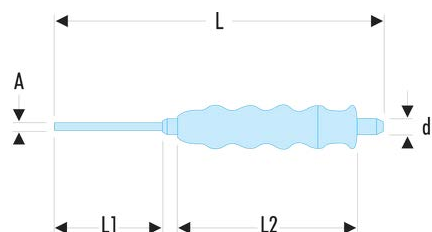

**249.G6 249G - Chasse-goupilles gainés****Description :**

- Tige grande longueur.
- Tête traitée 43 HRc.
- Tige traitée 58 HRc.

A [mm]:	5,90
d [mm]:	12
L [mm]:	210
L1 [mm]:	80
L2 [mm]:	105
[g]:	142
[kg]:	0,142