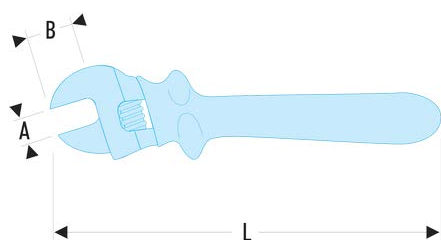

113.8TAVSE 113.AVSE - Clés à molette isolées 1000 Volts série VSE**Description :**

- Modèles avec arrêteur de doigts.
- Isolation avec code couleur "sécurité".
- Présentation : tête graduée, inclinée 15°.
- Finition : brunie.

A [mm]:	27
B [mm]:	24
L [mm]:	210
[g]:	385