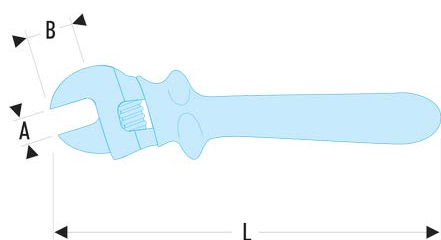

113.10TAVSE 113.AVSE - Clés à molette isolées 1000 Volts série VSE**Description :**

- Modèles avec arrêteur de doigts.
- Isolation avec code couleur "sécurité".
- Présentation : tête graduée, inclinée 15°.
- Finition : brunie.

A [mm]:	30
B [mm]:	29
L [mm]:	260
[g]:	655