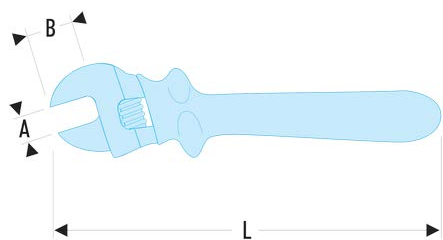

113.12TAVSE 113.AVSE - Clés à molette isolées 1000 Volts série VSE**Description :**

- Modèles avec arrêtoir de doigts.
- Isolation avec code couleur "sécurité".
- Présentation : tête graduée, inclinée 15°.
- Finition : brunie.

A [mm]:	34
B [mm]:	34
L [mm]:	310
[g]:	950