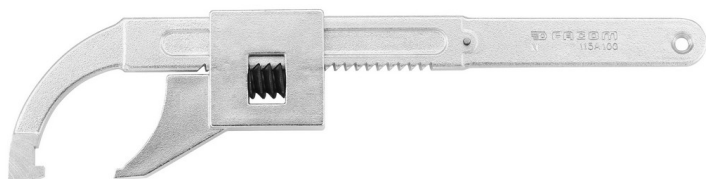

115A.200 115A - Clés à ergots modèles à crémaillère

Description :

- Pour écrous à encoche latérale.
- Capacité : de 10 à 200 mm.
- Présentation : chromée satinée.

| | |
|---------|----------|
| A [mm]: | 7 |
| d [mm]: | 30 - 200 |
| E [mm]: | 7 |
| l [mm]: | 550 |
| L [mm]: | 548 |
| [g]: | 1860 |