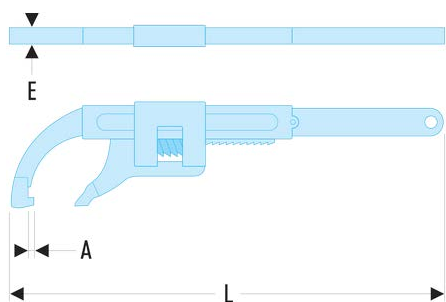

115A.200 115A - Clés à ergots modèles à crémaillère

Description :

- Pour écrous à encoche latérale.
- Capacité : de 10 à 200 mm.
- Présentation : chromée satinée.

| | |
|---------|----------|
| A [mm]: | 7 |
| d [mm]: | 30 - 200 |
| E [mm]: | 7 |
| l [mm]: | 550 |
| L [mm]: | 548 |
| [g]: | 1860 |