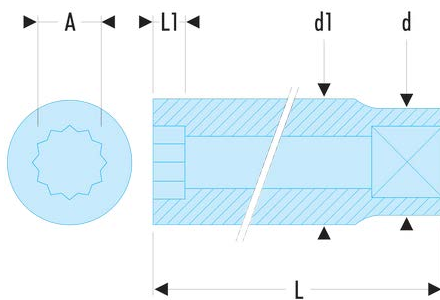

J.9LA J.LA - Douilles 3/8" longues 12 pans métriques**Description :**

- Profil OGV® : plus de puissance et de sécurité, préserve les écrous.
- Douilles longues dédiées aux accès en puits ou filetages longs.
- Disponible en jeu sur rack métallique (Réf JL.40U).
- Présentation : chromée brillante.

A [mm]:	9
d [mm]:	17,3
d1 [mm]:	13,0
L [mm]:	55
L1 [mm]:	7,5
12 pans [mm]:	12
[g]:	47