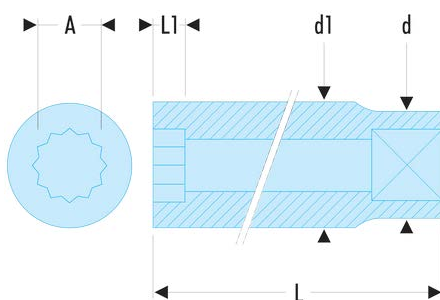

J.8LA J.LA - Douilles 3/8" longues 12 pans métriques**Description :**

- Profil OGV® : plus de puissance et de sécurité, préserve les écrous.
- Douilles longues dédiées aux accès en puits ou filetages longs.
- Disponible en jeu sur rack métallique (Réf JL.40U).
- Présentation : chromée brillante.

A [mm]:	8
d [mm]:	17,3
d1 [mm]:	12,0
L [mm]:	55
L1 [mm]:	7,5
12 pans [mm]:	12
[g]:	46