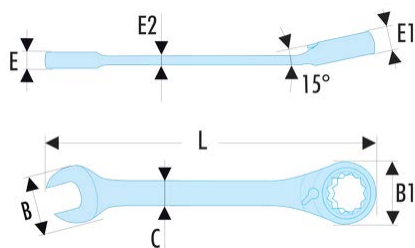

467.13 467 - Clés mixtes à cliquet métriques

Description :

- Clés mixtes standard à cliquet : pour toutes les applications courantes.
- Mécanisme à cliquet compact et réversible par levier.
- Angle de reprise à 5° (7,5° pour la dimension 6 mm ; 6° pour les dimensions 7, 8 et 9 mm).
- Tête oeil inclinée à 15°.
- Tête fourche inclinée à 15°.
- Dimensions métriques : de 6 à 32 mm.
- Présentation : chromée satinée.

A [mm]:	13
B [mm]:	26,8
B1 [mm]:	25,5
C [mm]:	14,5
E [mm]:	6,1
E1 [mm]:	8,6
E2 [mm]:	3,5
L [mm]:	178
[g]:	90