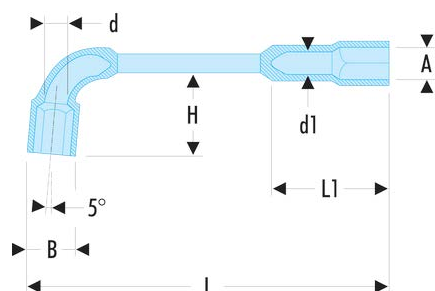

## 75.31 75 - Clés à pipe débouchées forgées 6 pans x 6 pans métriques

### Description :

- Clés à pipe débouchées : clés destinées aux (des)serrages puissants.
- Tête courte et tête longue : 6 pans.
- Débouchage de la tête courte pour passage des tiges filetées.
- Dimensions métriques : de 6 à 38 mm.
- Présentation : chromée satinée.

A [mm]:	31
B [mm]:	43,5
d [mm]:	24,0
d1 [mm]:	22,6
H [mm]:	70
L [mm]:	320
L1 [mm]:	86
P [mm]:	30
[g]:	1385