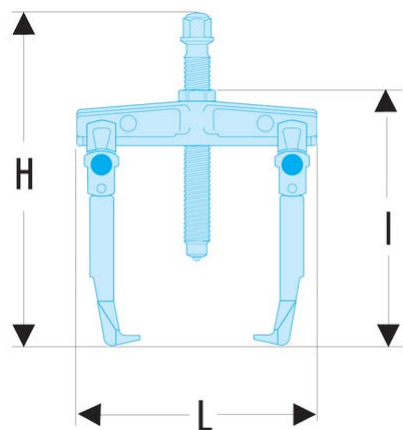

U.312G260 U.312G - Griffes contenues dans U.312HJ3

A [mm]:	7
C mini - maxi [mm]:	110 - 270
I [mm]:	295
L x l x H [mm]:	330 x 312 x 492
P maxi [mm]:	260
Tonnes [t]:	10
T [kN]:	100
[kg]:	1,000