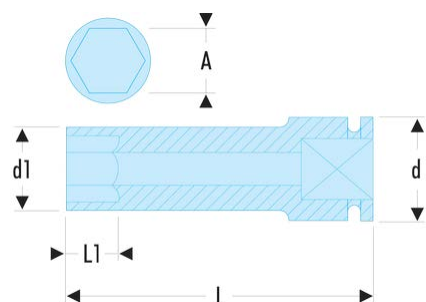

NK.26LA NK.LA - Douilles impact 3/4" longues 6 pans métriques**Description :**

- Pour votre sécurité, utilisez les douilles impact avec les bagues et goupilles adaptées.

A [mm]:	26
d [mm]:	44
d1 [mm]:	42
H3 [mm]:	24
L [mm]:	95
L1 [mm]:	24
6 pans [mm]:	6
BA:	BA.38A
GA:	GA.37A
[g]:	800