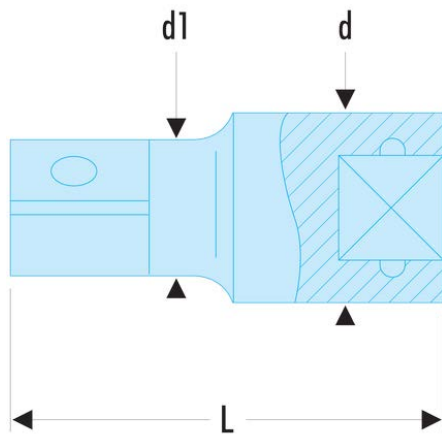

S.206 S - Rallonges 1/2"**Description :**

- Présentation : chromée brillante.

d [mm]:	23
d1 [mm]:	16,5
L [mm]:	52,5
Carré ["]:	1/2
[g]:	90