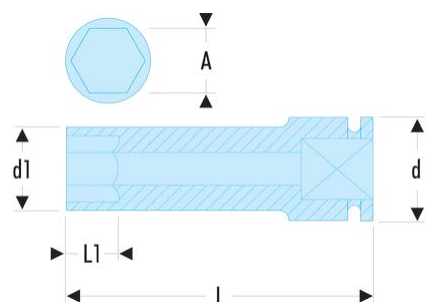

NK.42LA NK.LA - Douilles impact 3/4" longues 6 pans métriques**Description :**

- Pour votre sécurité, utilisez les douilles impact avec les bagues et goupilles adaptées.

A [mm]:	42
d [mm]:	44
d1 [mm]:	62
H3 [mm]:	60
L [mm]:	95
L1 [mm]:	60
6 pans [mm]:	6
BA:	BA.38A
GA:	GA.37A
[g]:	1450