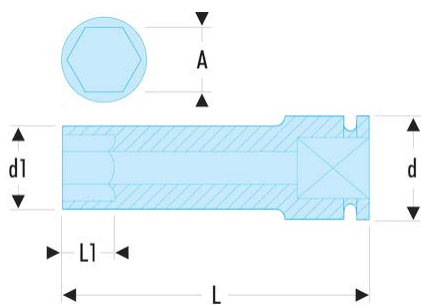

**NSB.22 NSB - Douilles impact 1/2" longues parois fines 6 pans métriques****Description :**

- Pour votre sécurité, utilisez les douilles impact avec les bagues et goupilles adaptées.
- Parois fines pour les accès difficiles.
- Profil 6 pans convexes pour une meilleure résistance.

A [mm]:	22
d1 [mm]:	31,0
H3 [mm]:	23
L [mm]:	85
L1 [mm]:	23
6 pans [mm]:	6
BA:	BA.25A
GA:	GA.24A
[g]:	250