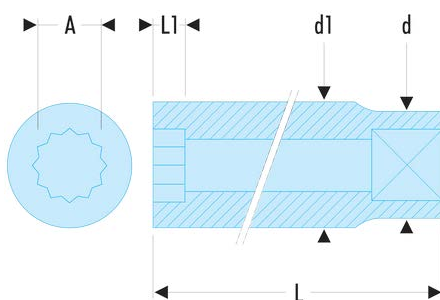

J.15/16LA J.LA - Douilles 3/8" longues 12 pans en pouces**Description :**

- Profil OGV® : plus de puissance et de sécurité, préserve les écrous.
- Douilles longues dédiées aux accès en puits ou filetages longs.
- Présentation : chromée brillante.

A ["]:	15/16
d [mm]:	31,8
d1 [mm]:	31,8
L [mm]:	63,8
L1 [mm]:	12,7
12 pans [mm]:	12
[g]:	185