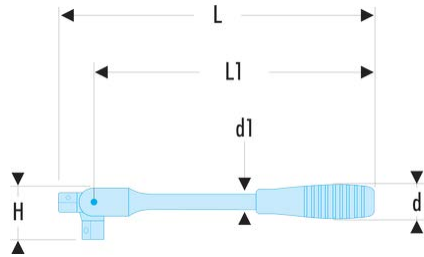

**J.140A** Barre articulée 3/8"**Description :**

- Articulation freinée.
- Présentation : chromée brillante.

d [mm]:	25
d1 [mm]:	10
H [mm]:	33,5
L [mm]:	260
L1 [mm]:	235,5
[g]:	230