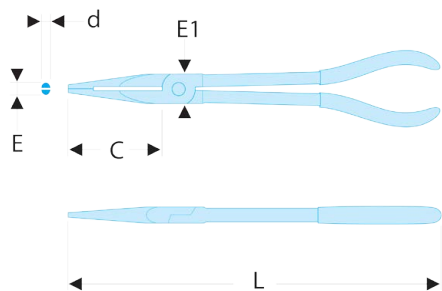

## 185.34L Pince à bec demi-ronds extra longues à double articulation

### Description :

- Longueur 340 mm.
- Double articulation et profil affiné. pour travail dans les endroits difficiles d'accès, même avec une seule main.
- Becs striés procurant une bonne accroche.
- Poignée ergonomique facilitant la préhension.
- Présentation: polie, gaine plastique.

C [mm]:	81
d [mm]:	6
E [mm]:	3
E1 [mm]:	19
L [mm]:	340
[g]:	350