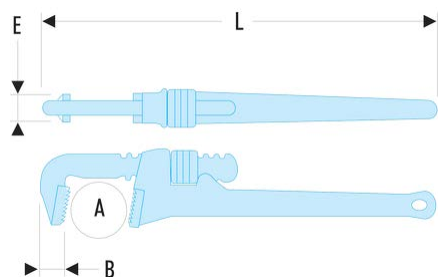

134A.8 134A - Clés modèles "Américain" - Fonte**Description :**

- Capacité : 0 --> 140 mm ; 0 --> 5".
- Corps en fonte.
- Mors fixe interchangeable acier traité 55 HRc.
- Mâchoire mobile en acier forgé.

A maxi ["]:	1
A maxi [mm]:	35
B [mm]:	15
C [mm]:	14,5
E [mm]:	14,5
L ["]:	8
L [mm]:	200
[kg]:	0,400