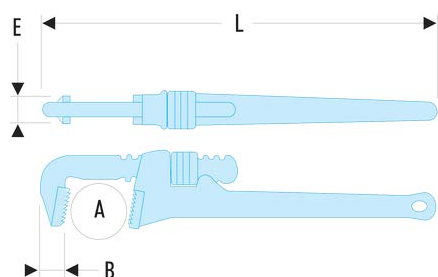

133A.36 133A - Clés modèles "Américain" - Alliage léger**Description :**

- Capacité : 0 --> 140 mm ; 0 --> 5".
- Performances équivalentes au modèle 134A.

A maxi ["]:	5
A maxi [mm]:	140
B [mm]:	44
C [mm]:	32,0
E [mm]:	32,0
L ["]:	36
L [mm]:	900
[kg]:	5,180