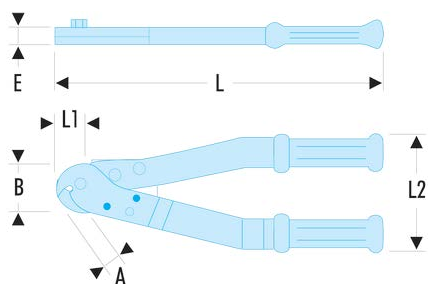

## 996.8 Coupe-câbles acier "standard"

### Description :

- Lames rapportées en acier hautes performances.
- Compact et puissant, poignées ergonomiques.
- Capacité :
  - 8 mm pour câble acier doux 60 - 100 kg/mm<sup>2</sup>.
  - 7 mm pour câble acier dur 130 - 160 kg/mm<sup>2</sup>.
  - 6 mm pour câble rond 60 kg/mm<sup>2</sup>.
- Lames de rechange : 996.L8.

A [mm]:	12
B [mm]:	42
E [mm]:	16
L [mm]:	340
L1 [mm]:	21
L2 [mm]:	115 - 470
[g]:	890