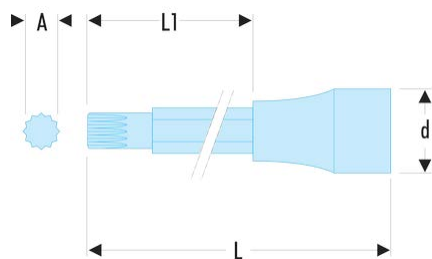

SV.14LB SV.LB - Douilles tournevis 1/2" embout long et extra-long à denture multiple XZN®

Description :

- Série longue et extra-longue.
- Pour vis à empreinte femelle XZN®.
- Embout non démontable.
- Présentation : chromée brillante, avec embout phosphaté.

A [mm]:	M14
d [mm]:	22,8
d [vis]:	M14
L [mm]:	100
L1 [mm]:	64
[g]:	150