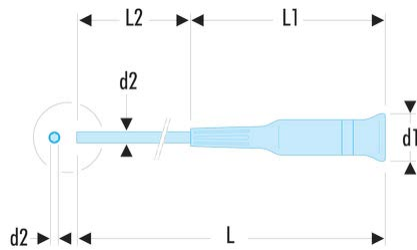

AEFP.00X75 AEFP - AEFD Tournevis Micro-Tech® pour empreinte Phillips® et Pozidriv®

Description :

- Présentation AEFP : lame chromée, bout brun.
- Présentation AEFD : lame brunie.

d1 x L1 [mm]:	17 x 82
d2 x L2 [mm]:	2,5 x 75
L [mm]:	157
Phillips [No]:	PH.00
Pozidriv [No]:	-
Couleur:	Violet
No.:	PH.00
[g]:	14,9