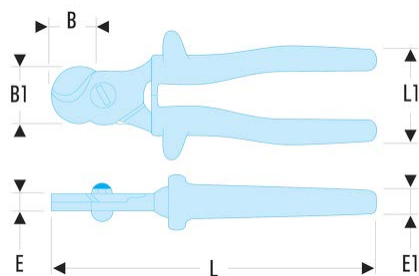

412.10AVSE 412.AVSE - Coupe-câbles cuivre-alu isolés 1000 Volts série VSE**Description :**

- Particulièrement performants pour un encombrement limité.
- Butées de sécurité forgées.
- Isolation avec code couleur "sécurité".
- Présentation : tête brunie.

B [mm]:	25
B1 [mm]:	35
E [mm]:	10
E1 [mm]:	35
H [mm]:	35
L [mm]:	195
L1 [mm]:	80
Cu - Ø max [mm²]:	8
[g]:	390