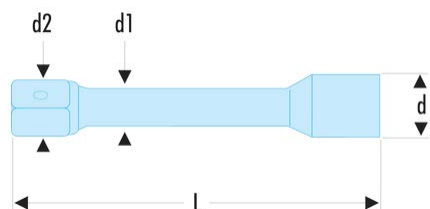

K.215B K.B - Rallonges 3/4"**Description :**

- Présentation : chromée satinée.

C [mm]:	25
d [mm]:	36
d1 [mm]:	20
d2 [mm]:	25
L [mm]:	400
[kg]:	1,130