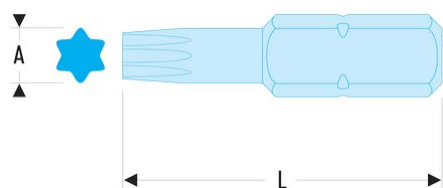

Sku

Tournevis - Clés mâles - Embouts de vissage FLUO

Outillage fluorescent

EX.108TF EX.1TF - Embouts standards série 1 pour vis Torx® - FLUO**Description :**

- L'outil est détecté par sa fluorescence activée par une lampe ou un néon ultraviolet. Détectable en environnement noir ou sombre jusqu'à 5 mètres.
- Conformes aux spécifications Torx®.
- Pour vissage manuel.
- Entraînement 1/4" - 6,35 mm.

A [mm]:	2,30
L [mm]:	25
Torx [No]:	T8
[g]:	5