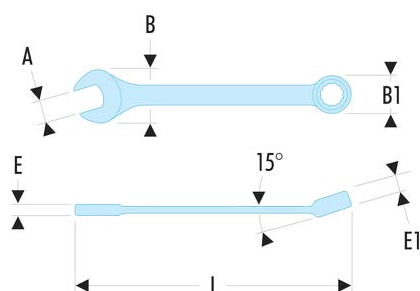

40.1'7/16LA 40.LA - Clés mixtes longues en pouces

Description :

- Clés mixtes longues : le manche extra-long permet de passer des couples importants avec un minimum d'effort.
- Oeil 12 pans à profil OGV® pour un serrage puissant tout en protégeant l'écrou.
- Tête oeil inclinée à 15°.
- Tête fourche inclinée à 15°.
- Dimensions en pouces : de 3/4" à 2".
- Présentation : chromée satinée.

A ["]:	1'7/16
B x B1 [mm]:	76,0 x 53,6
E [mm]:	15,5
E1 [mm]:	20,0
L [mm]:	550
[g]:	1200