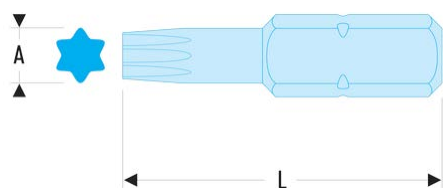

Sku

Tournevis - Clés mâles - Embouts de vissage FLUO

Outillage fluorescent

EX.115TF EX.1TF - Embouts standards série 1 pour vis Torx® - FLUO**Description :**

- L'outil est détecté par sa fluorescence activée par une lampe ou un néon ultraviolet. Détectable en environnement noir ou sombre jusqu'à 5 mètres.
- Conformes aux spécifications Torx®.
- Pour vissage manuel.
- Entraînement 1/4" - 6,35 mm.

A [mm]:	3,26
L [mm]:	25
Torx [No]:	T15
[g]:	5