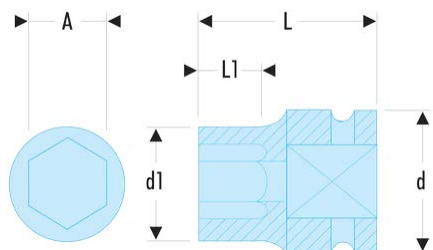

NJ.11A NJ.A - Douilles impact 3/8" 6 pans métriques**Description :**

- Pour votre sécurité, utilisez les douilles impact avec les bagues et goupilles adaptées.

A [mm]:	11
d [mm]:	19
d1 [mm]:	17,5
H3 [mm]:	9
L [mm]:	32
L1 [mm]:	9,0
6 pans [mm]:	6
BA:	BA.16A
GA:	GA.15A
[g]:	47