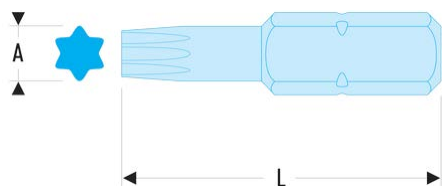

EX.140 EX.1 - Embouts standards série 1 pour vis Torx®**Description :**

- Conformes aux spécifications Torx®.
- Pour vissage manuel.
- Entraînement 1/4" - 6,35 mm.

A [mm]:	6,60
L [mm]:	25
Torx [No]:	T40
[g]:	6