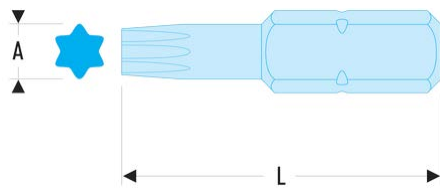

EX.107 EX.1 - Embouts standards série 1 pour vis Torx®**Description :**

- Conformes aux spécifications Torx®.
- Pour vissage manuel.
- Entraînement 1/4" - 6,35 mm.

A [mm]:	1,97
L [mm]:	25
Torx [No]:	T7
[g]:	5