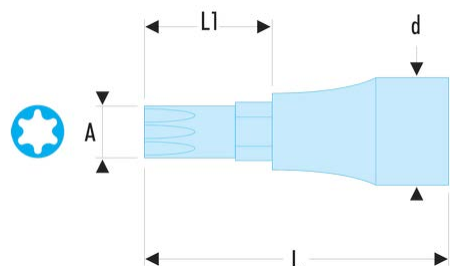

D.34B7 D.B - Douilles tournevis à 6 cannelures**Description :**

- Spéciale dépose vis de culasses.
- Série longueur standard.
- Pour vis à empreinte cannelée.
- Embout non démontable.
- Présentation : chromée brillante, avec embout phosphaté.

A [mm]:	7
d [mm]:	7
l [mm]:	60
L1 [mm]:	15
[g]:	60