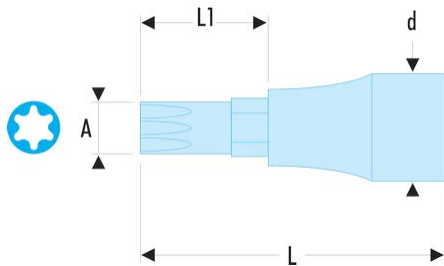

**JX.20 JX - Douilles tournevis 3/8" pour vis Torx®****Description :**

- Embouts amovibles.
- Douille J.236.
- Présentation : chromée brillante, avec embout phosphaté.

<b>A [mm]:</b>	3,84
<b>L [mm]:</b>	46,0
<b>L1 [mm]:</b>	16,0
<b>Torx [No]:</b>	T20
<b>Douille:</b>	J.235
<b>Embouts:</b>	EX.120
<b>No.:</b>	T20
<b>[g]:</b>	33,50