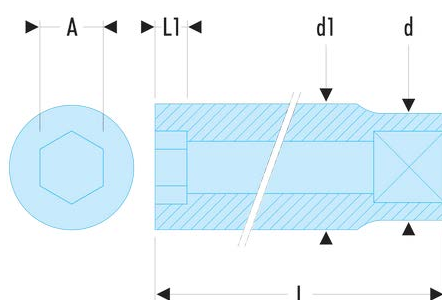

S.7/8LA S.LA - Douilles 1/2" longues 12 pans en pouces**Description :**

- Profil OGV® : plus de puissance et de sécurité, préserve les écrous.
- Douilles longues dédiées aux accès en puits ou filetages longs.
- Présentation : chromée brillante.

A ["]:	7/8
d [mm]:	30,2
d1 [mm]:	30,2
L [mm]:	82,2
L1 [mm]:	14,0
12 pans [mm]:	12
[g]:	200