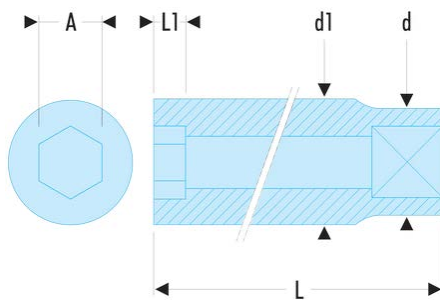

R.6LA R.LA - Douilles 1/4" longues 6 pans métriques**Description :**

- Profil OGV® : plus de puissance et de sécurité, préserve les écrous.
- Douilles longues dédiées aux accès en puit ou filetages longs.
- Disponible en jeu sur rack métallique : Réf RL.40E (3,2 --> 9 mm) et Réf RL.41E (10 --> 14 mm).
- Présentation : chromée brillante.

A [mm]:	6,0
d [mm]:	12,0
d1 [mm]:	9,40
L [mm]:	50,5
L1 [mm]:	5,6
6 pans [mm]:	6
[g]:	18