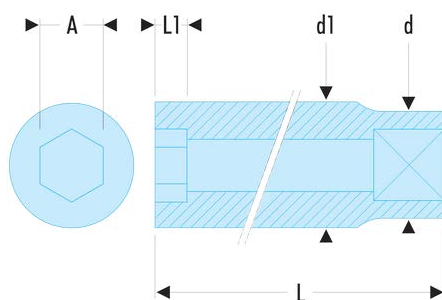

**S.3/4LA S.LA - Douilles 1/2" longues 12 pans en pouces****Description :**

- Profil OGV® : plus de puissance et de sécurité, préserve les écrous.
- Douilles longues dédiées aux accès en puits ou filetages longs.
- Présentation : chromée brillante.

A ["]:	3/4
d [mm]:	26,9
d1 [mm]:	26,9
L [mm]:	82,2
L1 [mm]:	12,4
12 pans [mm]:	12
[g]:	165