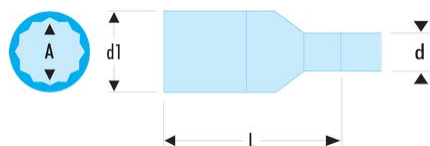

S.12LAVSE S.LAVSE - Douilles longues 1/2" 12 pans isolées 1000 Volts série VSE**Description :**

- Douilles à usage manuel.
- Carré d'entraînement 1/2" - 12,7 mm.
- Profil OGV®.

A [mm]:	12
d [mm]:	22
d1 [mm]:	22
L [mm]:	77
[g]:	125