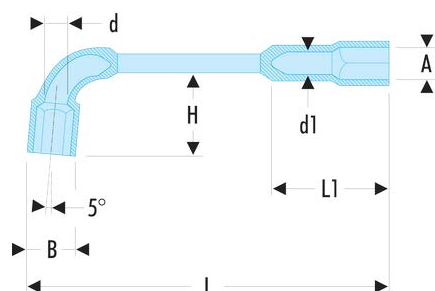

75.13/16 75 - Clés à pipe débouchées forgées 6 pans x 6 pans en pouces

Description :

- Clés à pipe débouchées : clés destinées aux (des)serrages puissants.
- Tête courte et tête longue : 6 pans.
- Débouchage de la tête courte pour passage des tiges filetées.
- Dimensions en pouces : de 1/4" à 1".
- Présentation : chromée satinée.

A ["]:	13/16
B [mm]:	30,5
d [mm]:	15,0
d1 [mm]:	14,0
H [mm]:	46
L [mm]:	221
L1 [mm]:	55
P [mm]:	22
[g]:	490